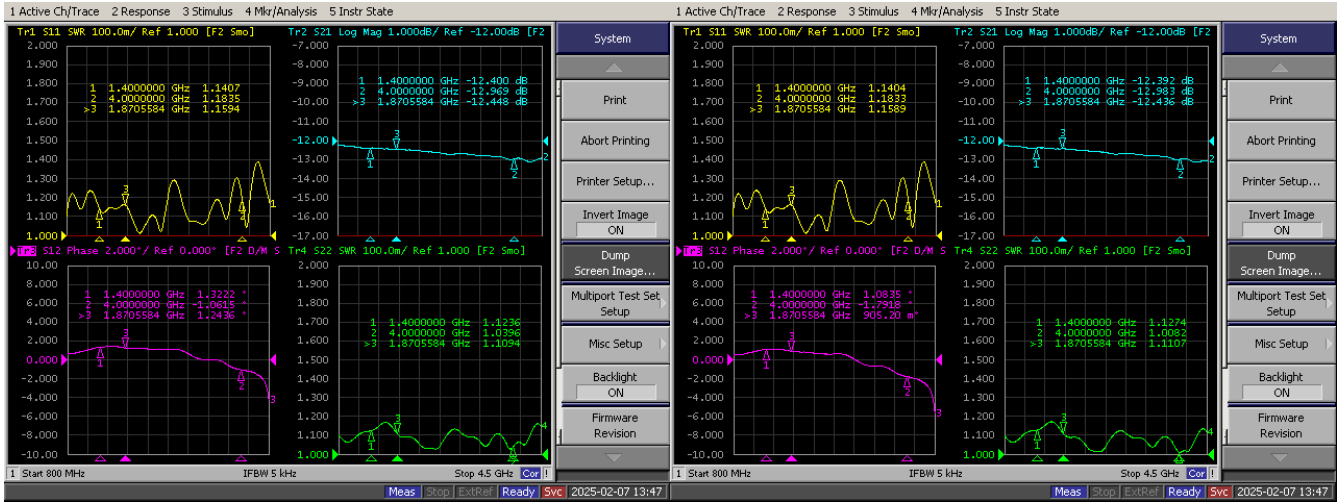

成都利德尔科技有限公司 ChengDu Leader Microwave Technology Co.,Ltd

电话: 028-65199117 传真: 028-65199116

<http://www.leadermicrowave.com> sales@leader-mw.com

TEL: +86-28-65199117 FAX: +86-28-65199116

Add: 中国 成都市成华区华翰路 89 号 610000

No.89,Huahan Road, chenghua Zone Chengdu, Sichuan China Zip Code:610000