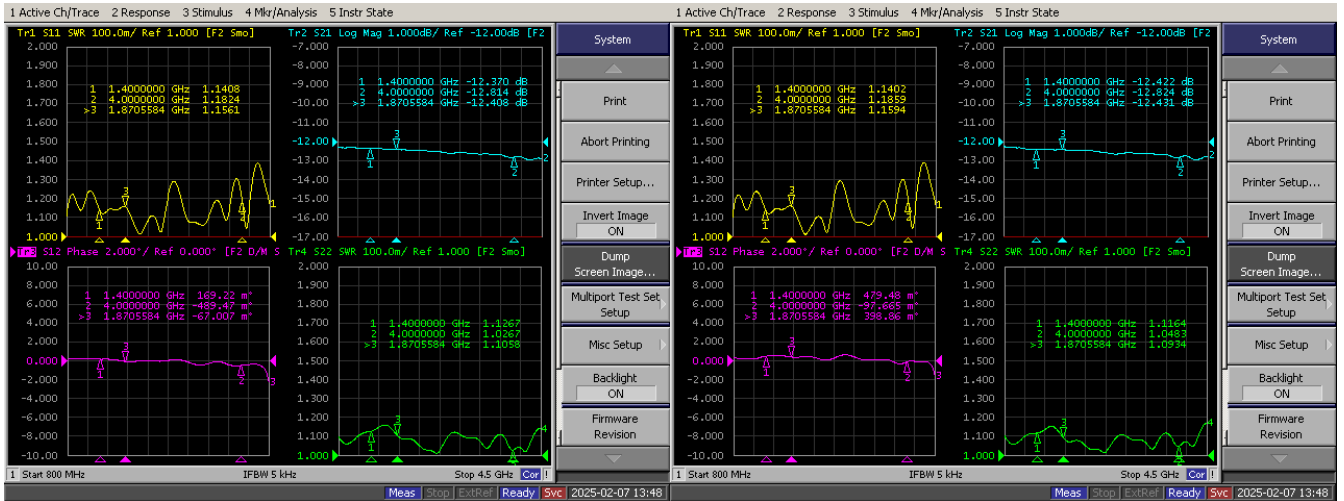

成都利德尔科技有限公司 ChengDu Leader Microwave Technology Co.,Ltd

电话: 028-65199117 传真: 028-65199116

<http://www.leadermicrowave.com> sales@leader-mw.com

TEL: +86-28-65199117 FAX: +86-28-65199116

Add: 中国 成都市成华区华翰路 89 号 610000

No.89,Huahan Road, chenghua Zone Chengdu, Sichuan China Zip Code:610000