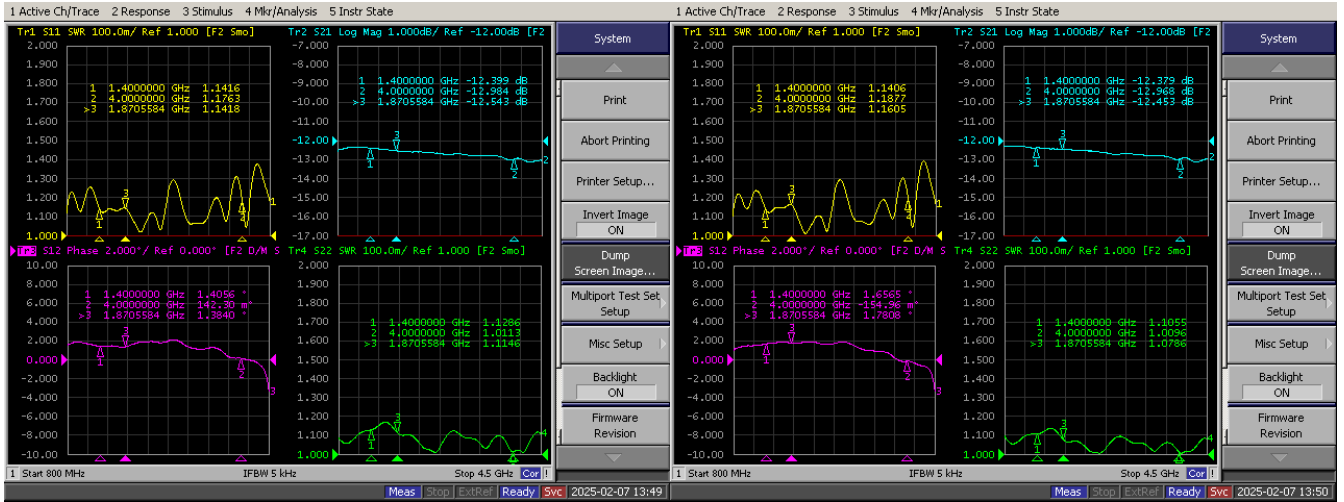

成都利德尔科技有限公司 ChengDu Leader Microwave Technology Co.,Ltd

电话: 028-65199117 传真: 028-65199116

<http://www.leadermicrowave.com> sales@leader-mw.com

TEL: +86-28-65199117 FAX: +86-28-65199116

Add: 中国 成都市成华区华翰路 89 号 610000

No.89,Huahan Road, chenghua Zone Chengdu, Sichuan China Zip Code:610000