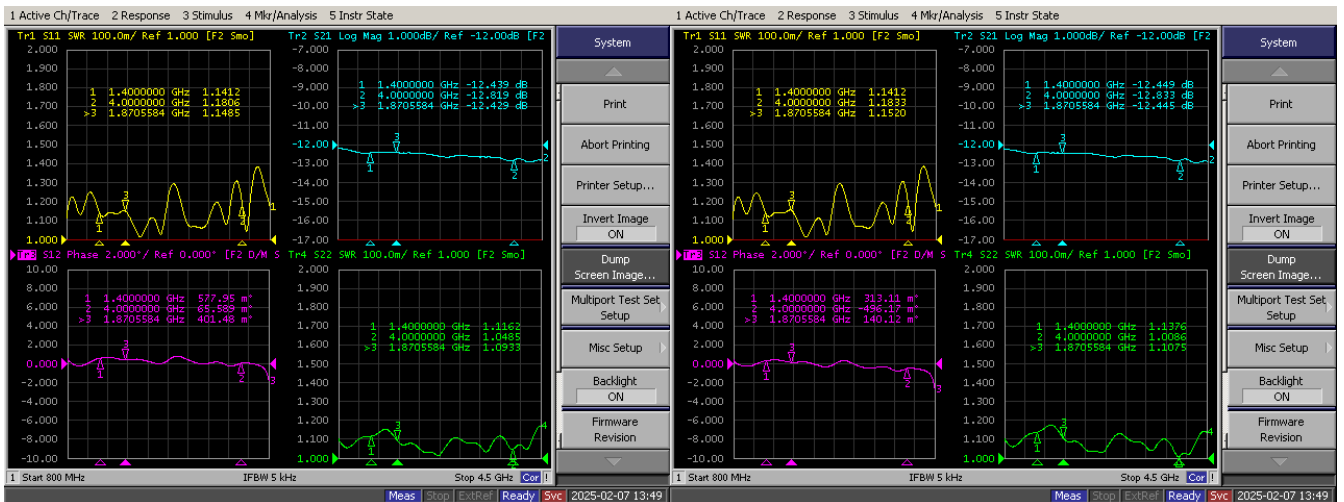

成都利德尔科技有限公司 ChengDu Leader Microwave Technology Co.,Ltd

电话: 028-65199117 传真: 028-65199116

<http://www.leadermicrowave.com> sales@leader-mw.com

TEL: +86-28-65199117 FAX: +86-28-65199116

Add: 中国 成都市成华区华翰路 89 号 610000

No.89,Huahan Road, chenghua Zone Chengdu, Sichuan China Zip Code:610000